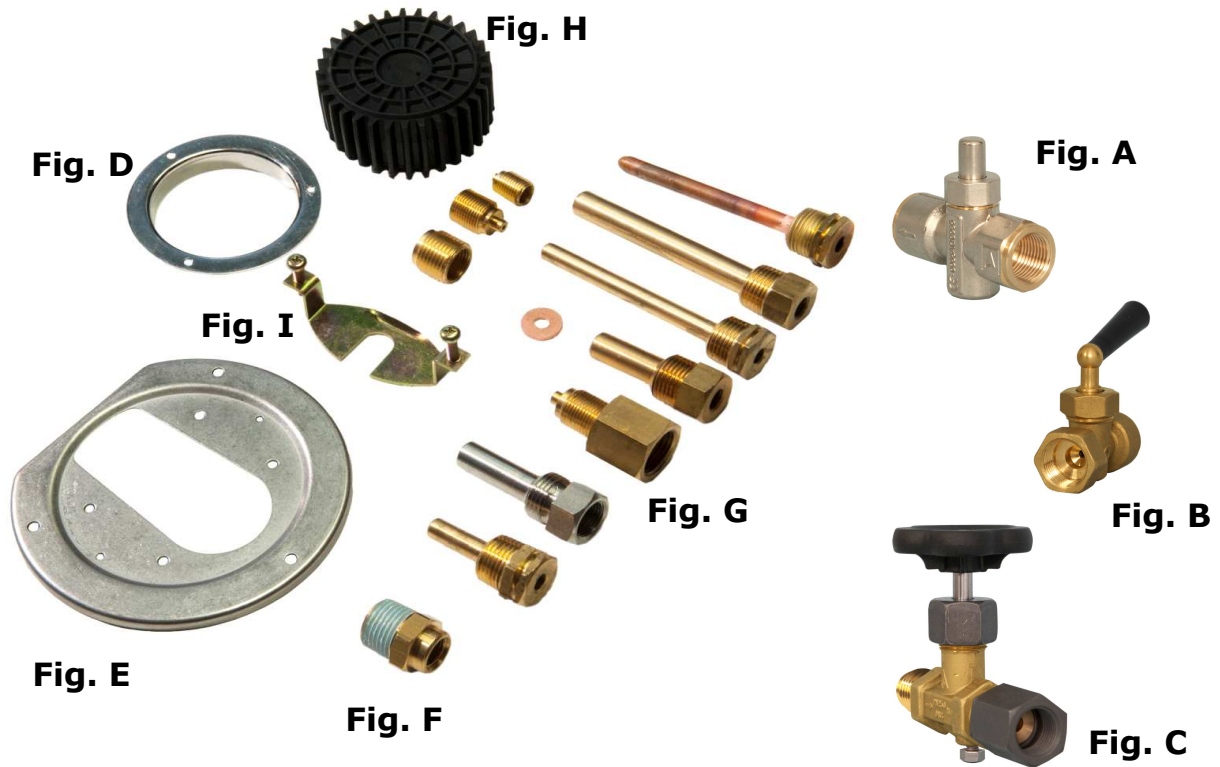

## Tilbehør til manometer / termometer.

VVS nr.	Vores nr.	Tekst	Tilslutning
	0004801	Selvlukkende overgangsnippel	1/2" x 1/4" - Fig. F
	0004815	Pulsationsdæmper m/dæmperskrue	1/2" Muf/Muf - Fig. G
	0004901	Gummikappe f/Ø63 manometer	Fig. H
	1001000	U-bøjle f/Ø63 manometer (bag)	Fig. I
		Tætningsskiver (CU)	1/4", 3/8" og 1/2"
		Diverse dyrør (MS og syrefast)	Spørg for størrelser.
		Diverse overgangsnipler	Spørg for størrelser.