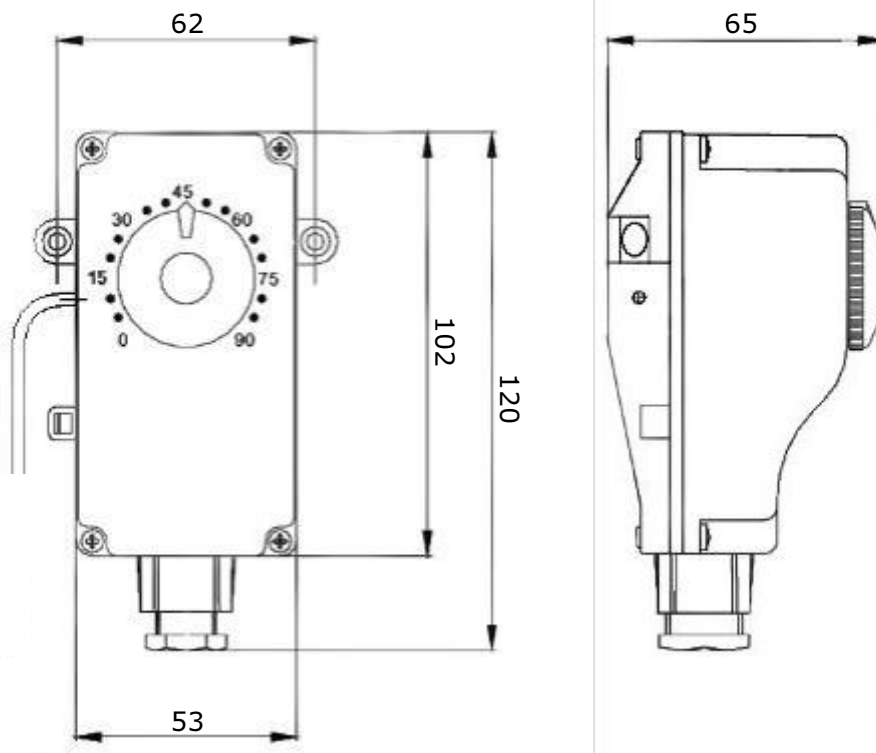

### **Beskrivelse**

Kapillarrørstermostat med udvendigt justerbart set-punkt.

Termostaten er manuel.

## **Dimensioner**

VVS nr.	Vores nr.	Tilslutning	Føler	Område
	0004000	Nedadvendt kabelforskruning	1 m / Ø6,5 mm	0-90° C

Se også vores sikkerhedstermostat.